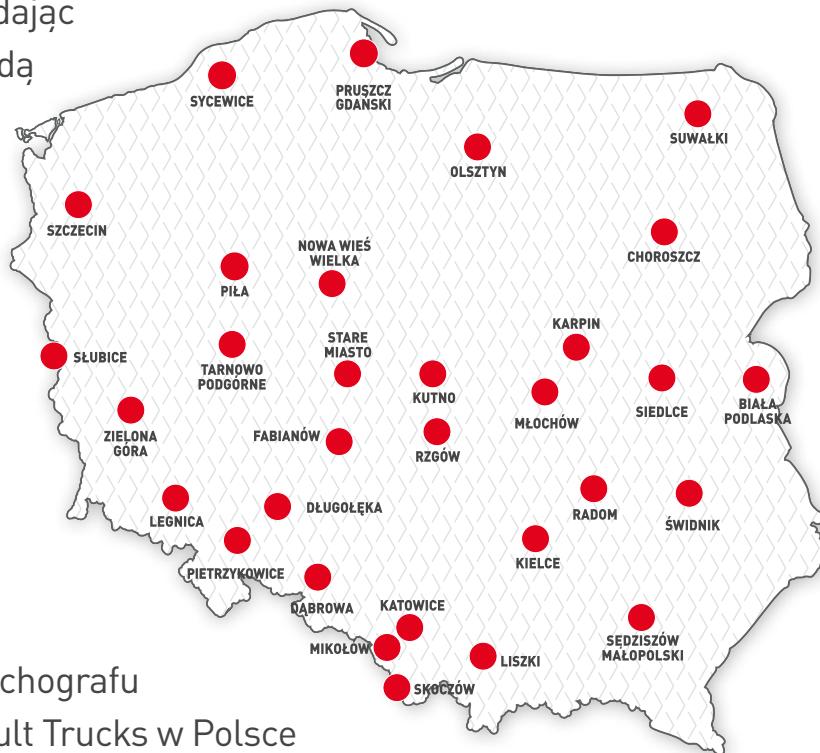

Dealerzy Renault Trucks

są najlepiej przystosowanymi partnerami, którzy **zapewnią wsparcie** w prawidłowym uaktualnieniu Twojej ciężarówki, dając pewność, że wszystkie funkcje będą działać wydajnie i sprawnie **z nowym tachografem**, bez zakłócania zachowania elektronicznego ciężarówki.

ZNAJDŹ SWÓJ SERWIS!

Zapisz się na wymianę swojego tachografu w autoryzowanym serwisie Renault Trucks w Polsce

BIAŁA PODLASKA

ETMUS
21-500 Biła Podlaska
Styrzyniec, ul. Sadowa 2
tel.: +48 83 343 20 20

CHOROSZCZ

TT-TRUCK
16-070 Choroszcz
Porosty Kolonia 12 N
tel.: +48 85 871 06 40

DĄBROWA

VOLVO GROUP TRUCK CENTER
49-120 Dąbrowa
ul. Kamienna 1
tel.: +48 77 457 60 23

DŁUGOŁĘKA

VOLVO GROUP TRUCK CENTER
55-095 Długoleka
ul. Wrocławska 34
tel.: +48 71 399 63 16

FABIANÓW

POLSAD
63-460 Nowe Skalmierzyce
ul. Południowa 2
tel.: +48 62 762 00 02

KARPIN

INTRUCK
05-252 Dąbrówka
Karpin 1 C
tel.: +48 22 811 02 37

KATOWICE

TANDEM TRUCKS
40-749 Katowice
ul. Tartaczna 6
tel.: +48 32 355 90 09

KIELCE

TANDEM TRUCKS
25-672 Kielce
ul. Transportowców 16
tel.: +48 41 343 57 27

STARE MIASTO

POLSAD
62-571 Stare Miasto
ul. Ogrodowa 73
tel.: +48 63 240 98 23

KUTNO

POLSAD
99-300 Kutno
ul. Holenderska 14
tel.: +48 24 254 34 17

LEGNICA

OMNI MOTO
59-220 Legnica
ul. Nowodworska 30
tel.: +48 76 850 62 51

LISZKI

EUROCOMPLEX TRUCKS
32-060 Liszki
Piekary 332
tel.: +48 12 280 19 30

MIKOŁÓW

TANDEM TRUCKS
43-190 Mikotów
ul. Rybnicka 99
tel.: +48 32 325 77 77

MŁOCHÓW

VOLVO GROUP TRUCK CENTER
05-831 Młochów
Aleja Katowicka 215
tel.: +48 22 383 47 00

NOVA WIEŚ WIELKA

NIJWA
86-060 Nowa Wieś Wlk.
ul. Zakładowa 1
tel.: +48 24 357 02 10

OLSZTYN

ALDO
10-434 Olsztyn
ul. Kotobrzeska 54
tel.: 89 539 92 82

PIETRZYKOWICE k/ WROCLAWIA

VOLVO GRUP TRUCK CENTER
55-080 Kąty Wrocławskie
Pietrzykowice,
ul. Fabryczna 28
tel.: +48 71 758 22 02

PIŁA

NIJWA
64-920 Piła
ul. Przepiórcza 2
tel.: +67 35 28 610

PRUSZCZ GDAŃSKI

VOLVO GROUP TRUCK CENTER
83-000 Pruszcz Gdański
Będzieszyn 101
tel.: +48 58 629 88 33

RADOM

INTRUCK
26-600 Radom
ul. Kielecka 118
tel.: +48 48 360 98 08

RZGÓW

POLSAD
95-030 Rzgów
ul. Rudzka 35 A
tel.: +48 42 227 86 70

SĘDZISZÓW MAŁOPOLSKI

EUROCOMPLEX TRUCKS
39-120 Sędziszów Mtp.
Olchowa 211 D
tel.: +48 17 221 26 30

SIEDLCE

TT-TRUCK
08-119 Siedlce
ul. Strzalińska 6
tel.: +48 25 794 14 20

SKOCCZÓW

RETOS
43-430 Skoczków
ul. Górecka 45
tel.: +48 33 854 86 60

SŁUBICE

VOLVO GROUP TRUCK CENTER
69-100 Słubice
Osiedle Przemysłowe 14
tel.: +48 68 341 30 52

SUWAŁKI

GAB-TRANS GABER
16-400 Suwałki
ul. Raczkowska 167
tel.: +48 87 565 94 50

SYCEWICE

VOLVO GROUP TRUCK CENTER
76-256 Sycewice
ul. Stupska 25
tel.: +48 59 811 18 11

SZCZECIN

VOLVO GROUP TRUCK CENTER
70-812 Szczecin
ul. Pomorska 48 A
tel.: +48 91 469 12 26

ŚWIDNIK

VOLVO GROUP TRUCK CENTER
21-040 Świdnik
Kalinówka 73 A
tel.: +48 81 710 40 70

TARNOWO PODGÓRNE

NIJWA
62-080 Tarnowo Podg.
ul. Krucza 2
tel.: +48 24 357 03 10

ZIELONA GÓRA

VOLVO GROUP TRUCK CENTER
65-127 Zielona Góra
ul. Kostrzyńska 1
tel.: +48 68 451 71 81